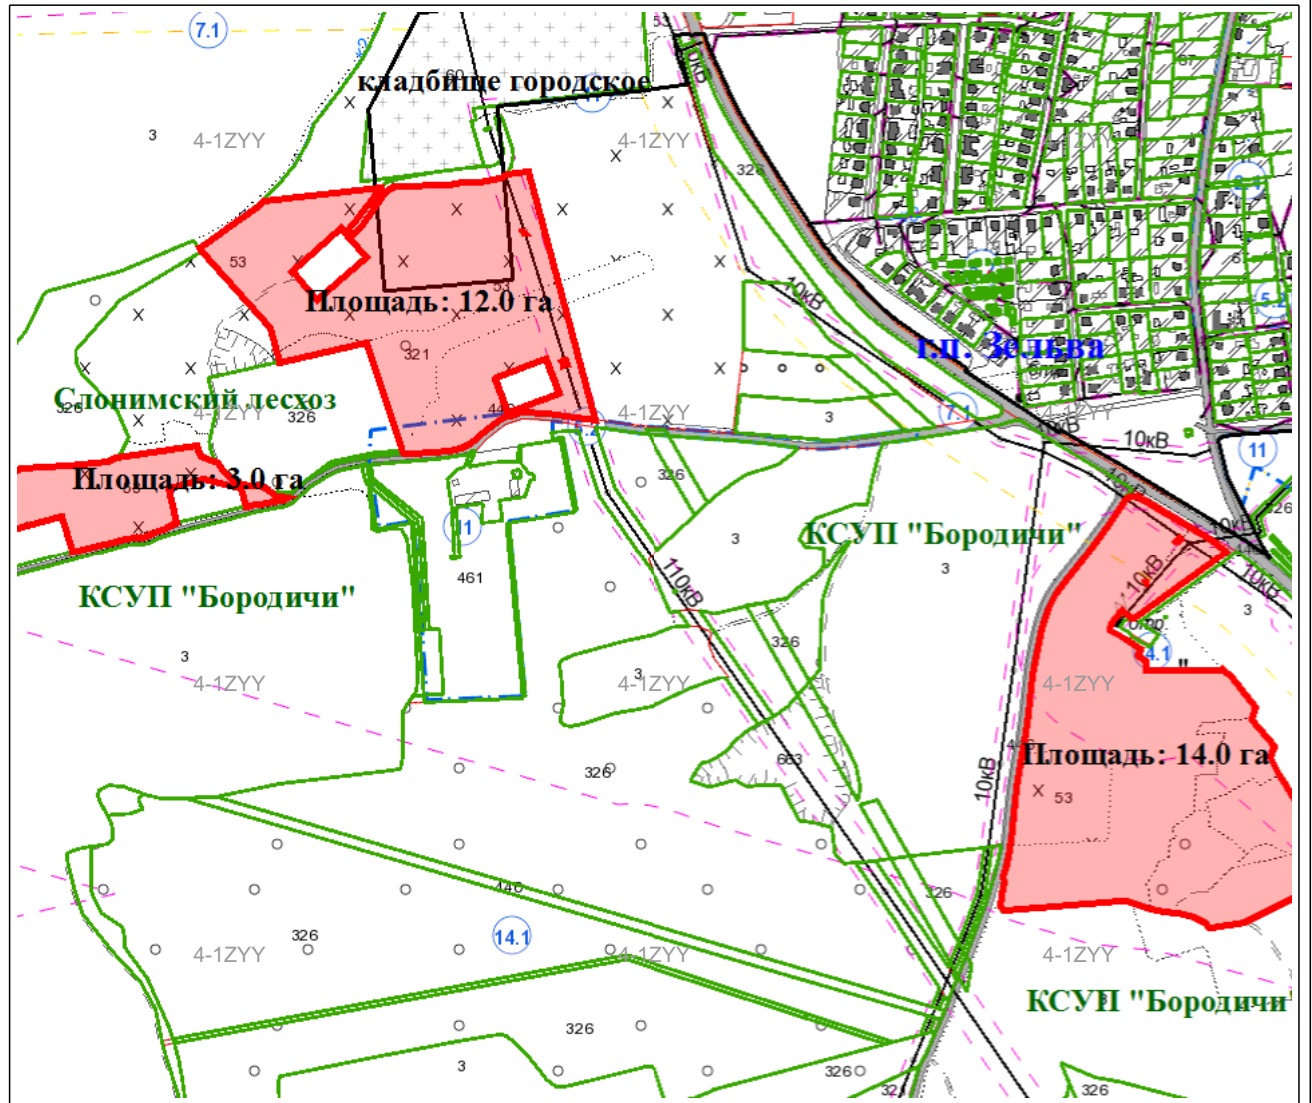

 граница населённого пункта

 земельные участки с установленными границами

 границы земельных участков, зарегистрированных в ЕГРНИ

  $\frac{1}{1.00}$  номер и площадь контура земель

121 код вида земель

Согласовано земель всего - 29,0 га