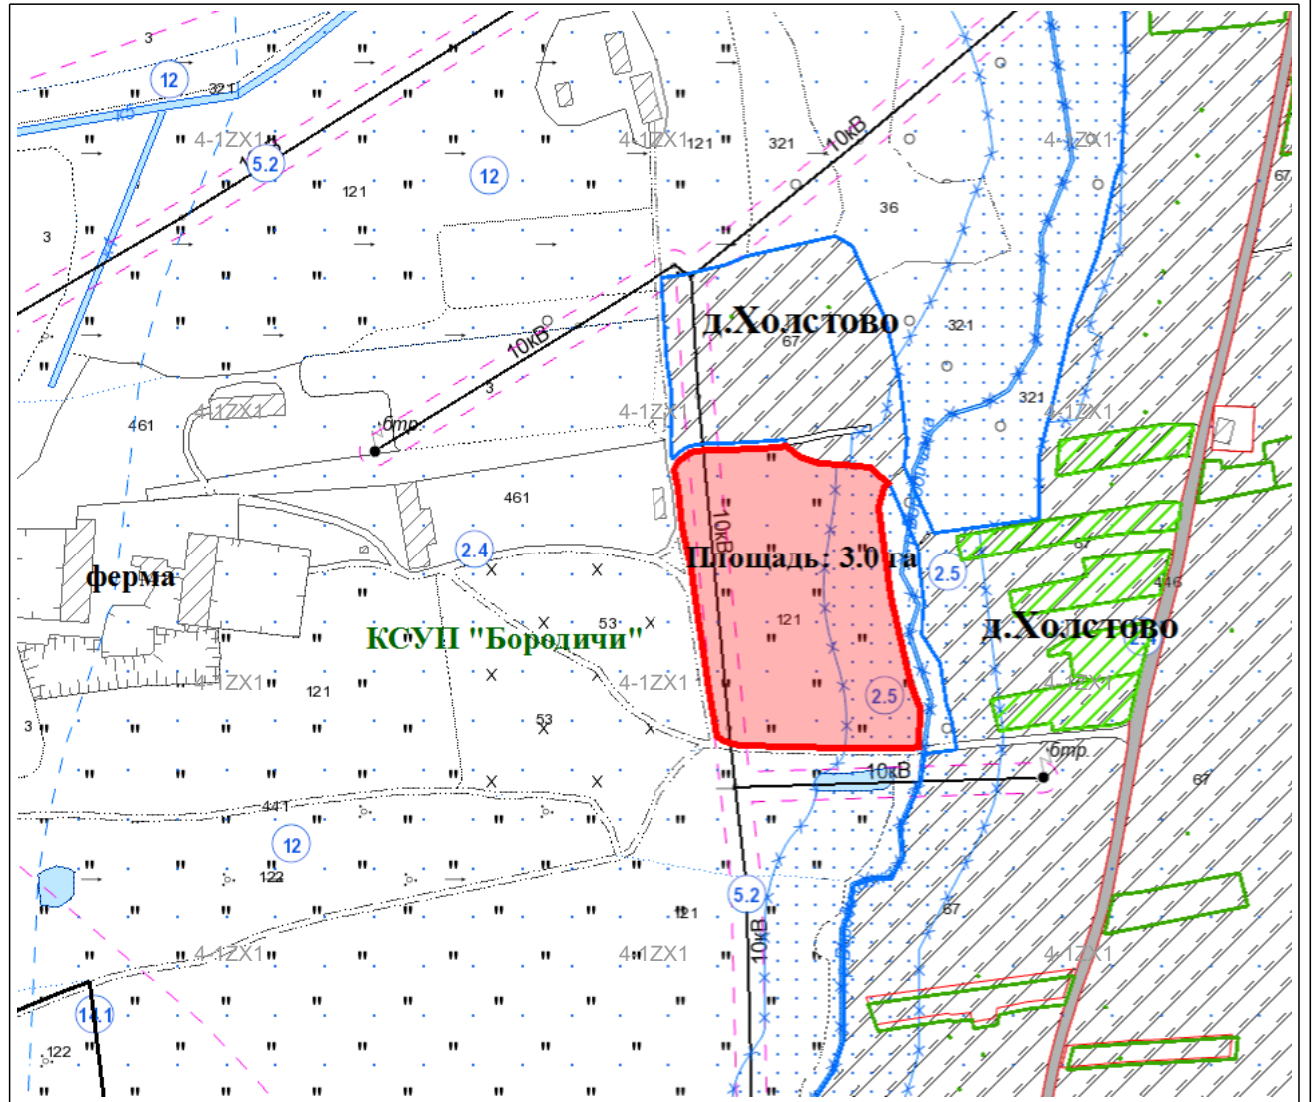

Условные обозначения:

-  испрашиваемый земельный участок
-  граница населённого пункта
-  земельные участки с установленными границами
-  границы земельных участков, зарегистрированных в ЕГРНИ
- $\frac{1}{1.00}$ номер и площадь контура земель
- 121 код вида земель