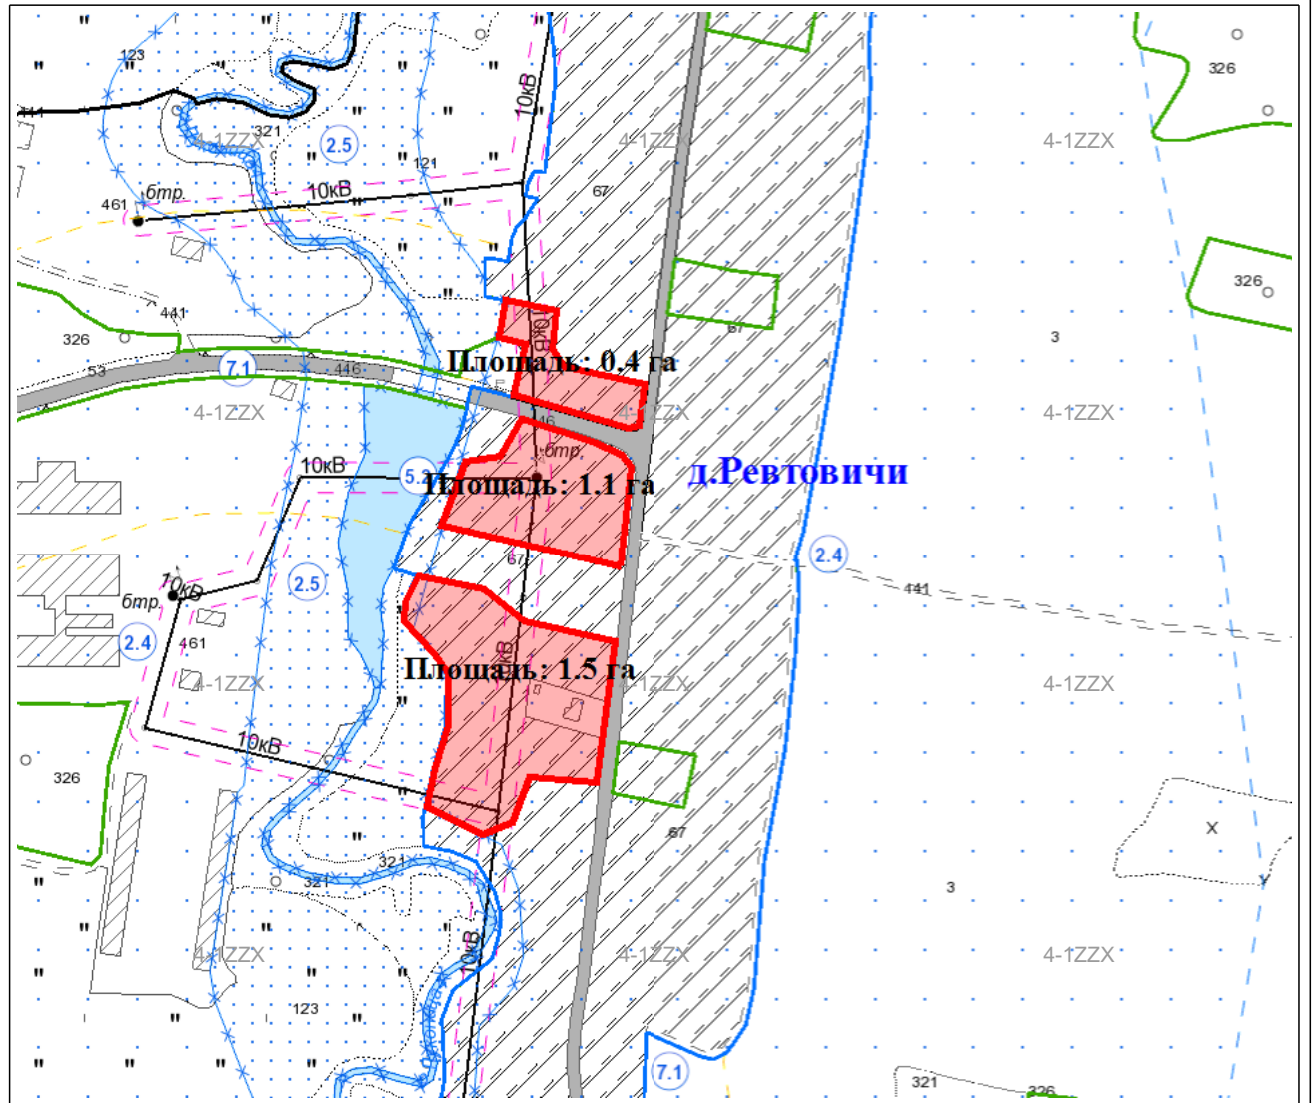

Председатель Сынковичского сельисполкома
_____ П.А.Талай
(подпись)
" " 2021 г.

Условные обозначения:

-  испрашиваемый земельный участок
-  граница населённого пункта
-  земельные участки с установленными границами
-  границы земельных участков, зарегистрированных в ЕГРНИ
- $\frac{1}{1.00}$ номер и площадь контура земель
- 121 код вида земель