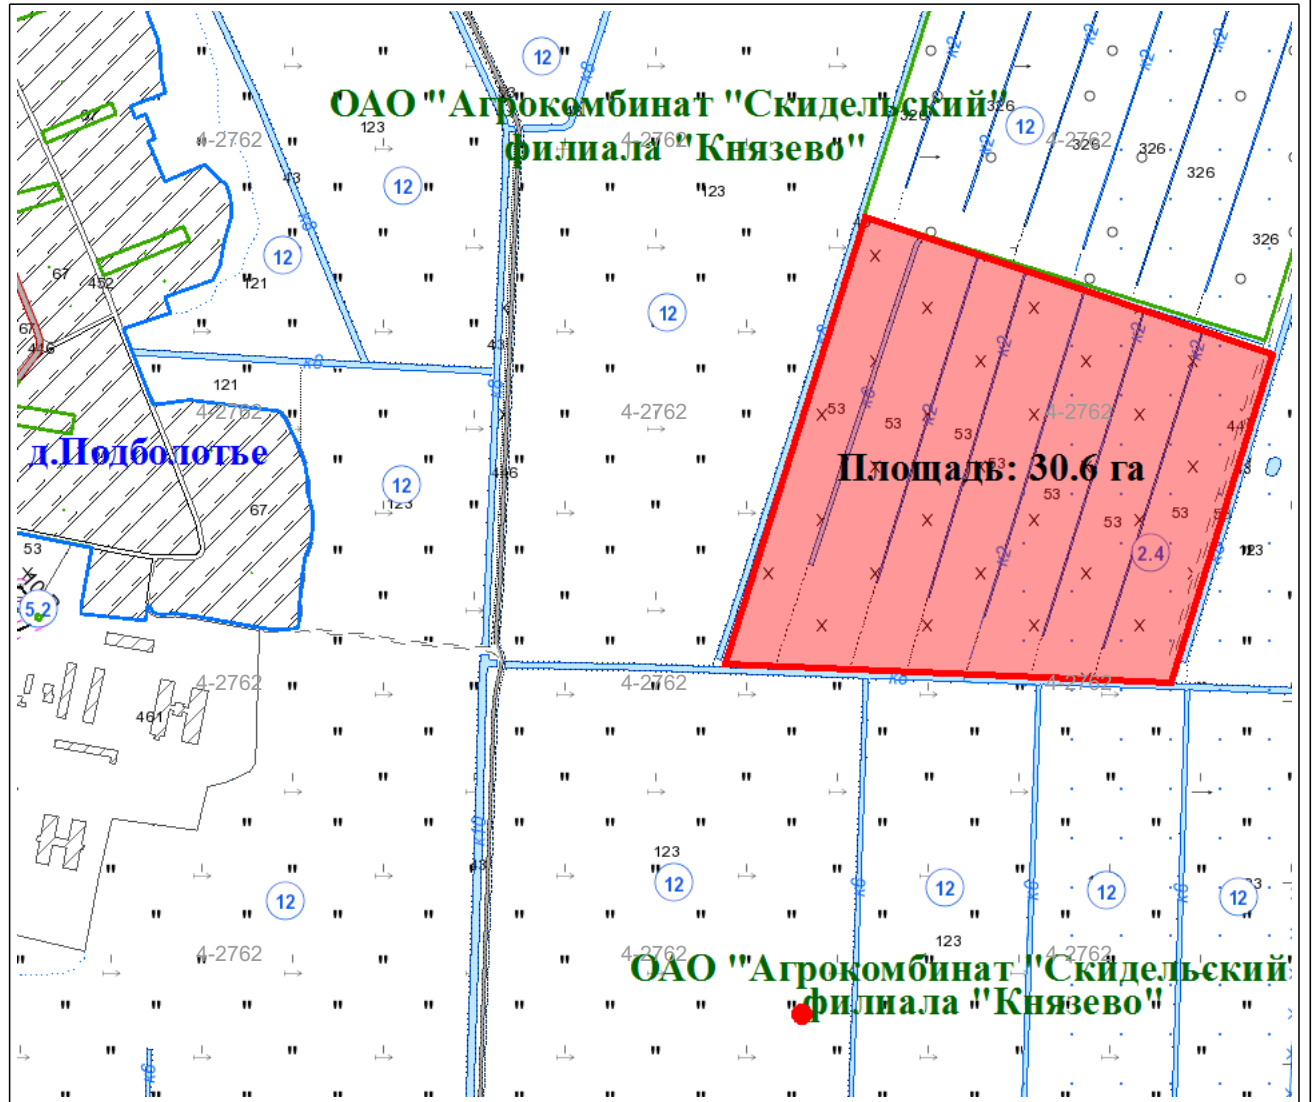

Границы земельного участка, включаемого в фонд перераспределения земель Кремяницкого сельсовета Зельвенского района

Земельно-кадастровый план земель землепользователей
Зельвенского района Гродненской области
ФОНД ПЕРЕРАСПРЕДЕЛЕНИЯ ЗЕМЕЛЬ

Выкопировка изготовлена с Геопортала ЗИС
Снятие копий (размножение) и использование содержания плана для создания других планов допускается с разрешения УП "Проектный институт Белгипрозем".
© Географическая основа. Госкомимущество.

СОГЛАСОВАЛИ:

Начальник отдела землеустройства
Зельвенского районного исполнительного комитета

_____ А.Н.Грель
(подпись)
" " " 2021 г.

Главный специалист управления архитектуры, строительства и жилищно-коммунального хозяйства Зельвенского районного исполнительного комитета

_____ М.Н.Шлык
(подпись)
" " " 2021 г.

Директор филиала "Князево" ОАО "Агрокомбината "Скидельский"

_____ П.О.Плющевич
(подпись)
" " " 2021 г.

Условные обозначения:

земельный участок, испрашиваемый в постоянное пользование

граница населённого пункта

границы земельных участков, зарегистрированных в ЕГРНИ

1
1.00 номер и площадь контура вида земель

121 код вида земель

Согласовано земель всего - 30,6 га.

мелиорируемые (мелиорированные) земли

Зельвенский районный исполнительный комитет

Отдел землеустройства

Составил	зам. нач. отдела		Е.Л.Данилович
Проверил	нач. отдела		А.Н.Грель
2021 год	точность оцифровки соответствует масштабу 1:10000		Масштаб 1:10000

Исходящий номер: 464211