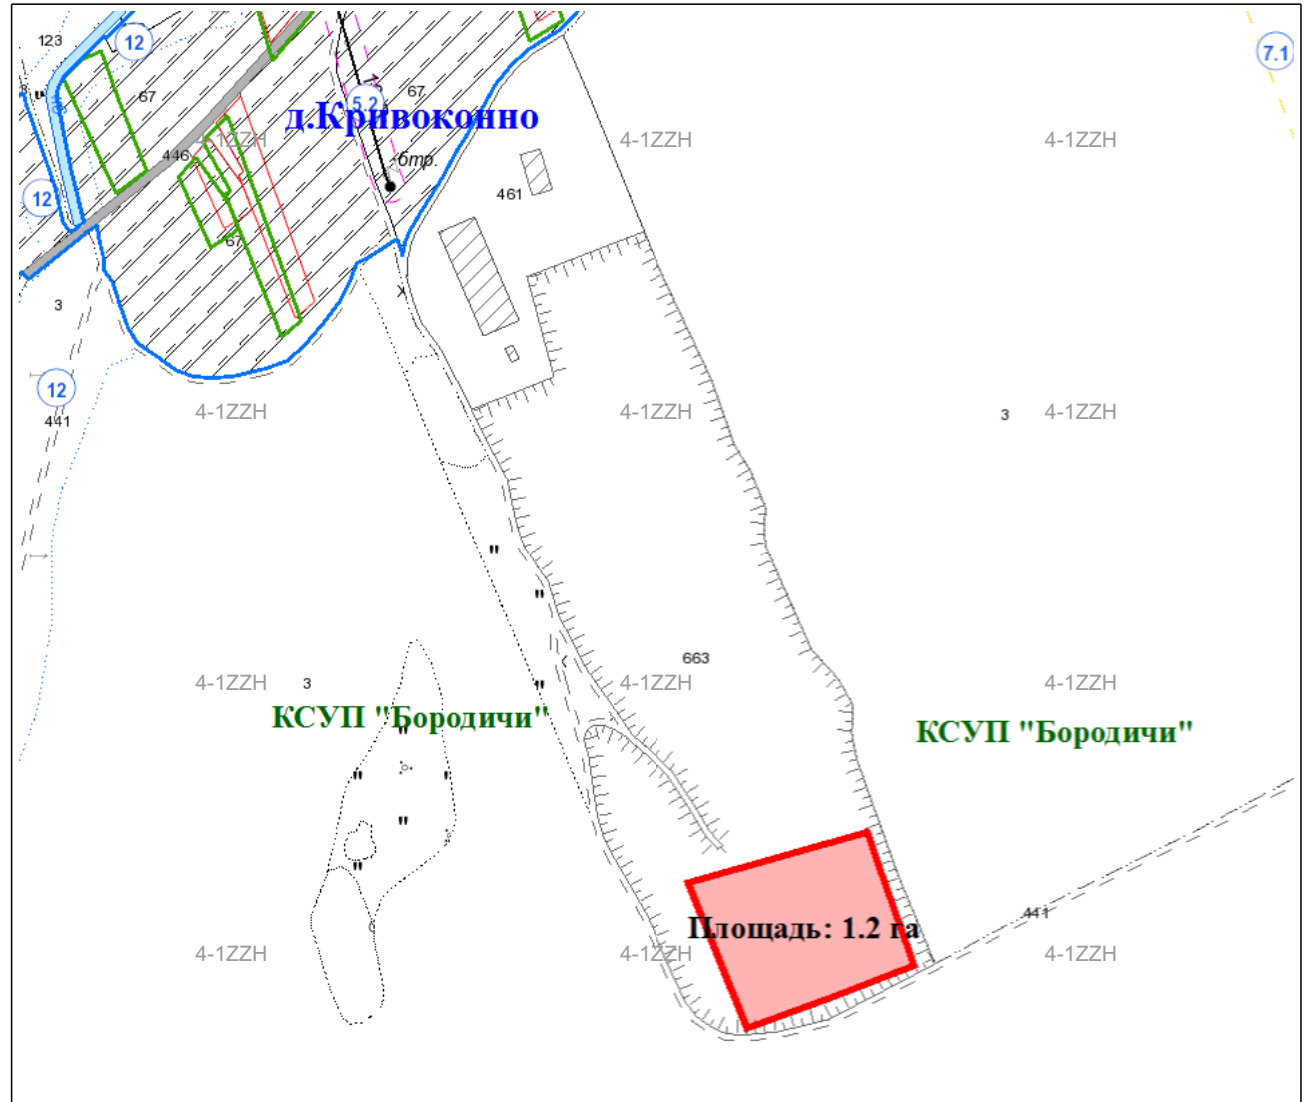

_____ А.И.Дереченик
(подпись)

"__" ____ 2021 г.

Условные обозначения:

 испрашиваемый земельный участок

 граница населённого пункта

 земельные участки с установленными границами

 границы земельных участков, зарегистрированных в ЕГРНИ

$\frac{1}{1.00}$ номер и площадь контура земель

121 код вида земель

Согласовано земель всего - 1,2 га

Исходящий номер: 410831

Зельвенский районный исполнительный комитет

Отдел землеустройства

Составил	зам. нач. отдела		Е.Л.Данилович
Проверил	начальник отдела		А.Н.Грель
2021 год	точность оцифровки соответствует масштабу 1:10000		Масштаб 1:5000