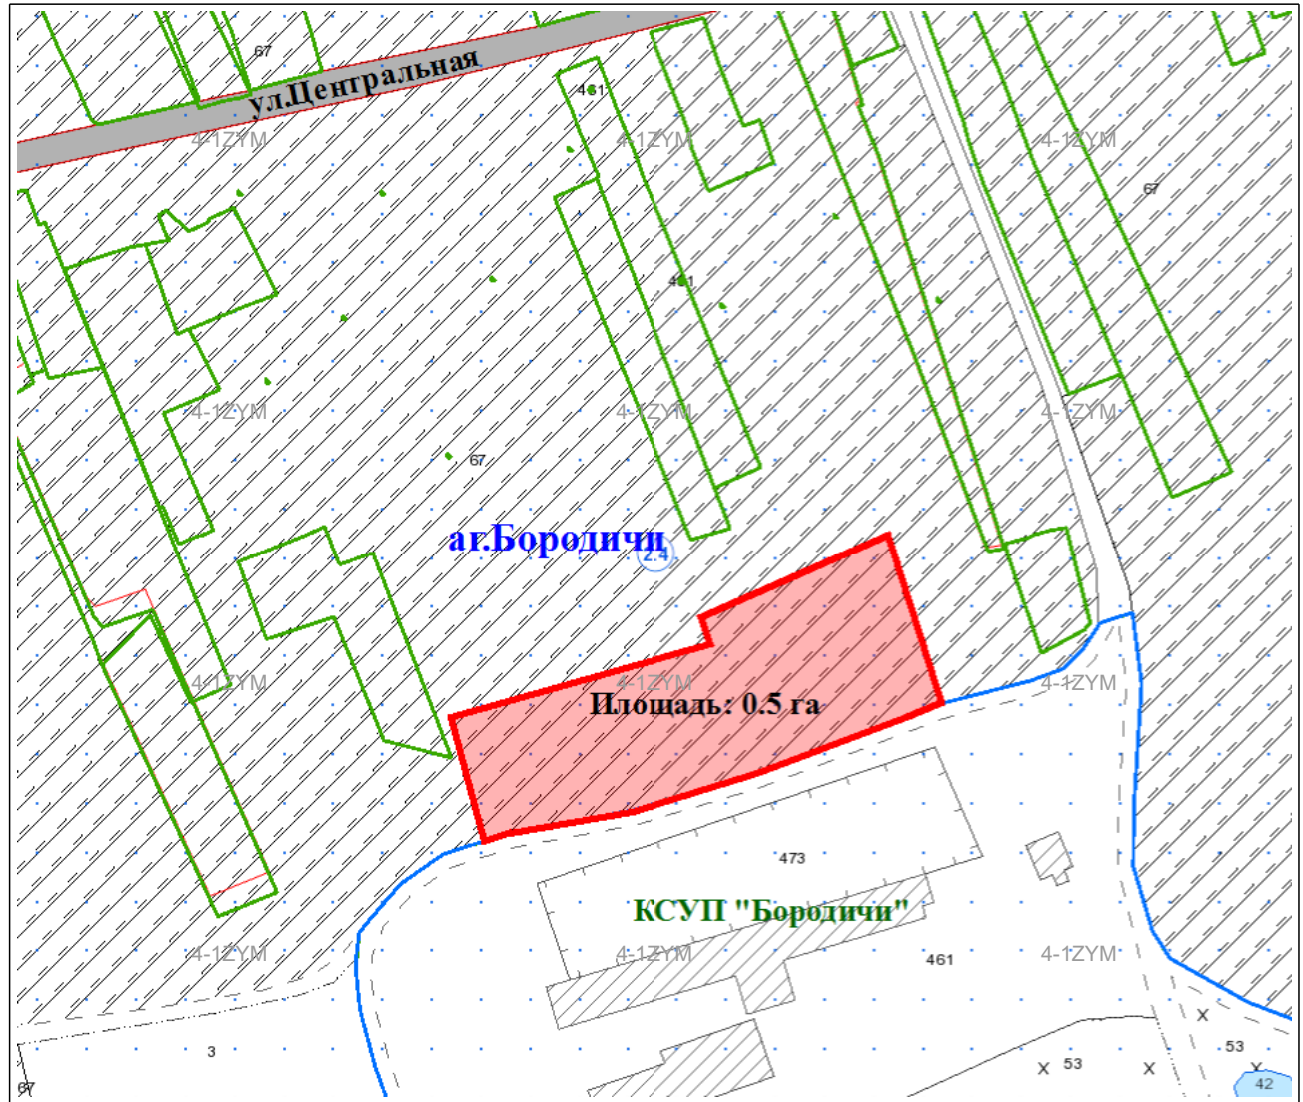

Председатель Зельвенского сельисполкома  
\_\_\_\_\_ А.В.Бурак  
(подпись)  
" " 2021 г.

Условные обозначения:

-  испрашиваемый земельный участок
-  граница населённого пункта
-  земельные участки с установленными границами
-  границы земельных участков, зарегистрированных в ЕГРНИ
- $\frac{1}{1.00}$  номер и площадь контура земель
- 121 код вида земель

Согласовано земель всего - 0,5 га

Исходящий номер: 410760

Зельвенский районный исполнительный комитет			
Отдел землеустройства			
Составил	зам. нач. отдела		Е.Л.Данилович
Проверил	начальник отдела		А.Н.Грель
2021 год	точность оцифровки соответствует масштабу 1:10000		Масштаб 1:2000