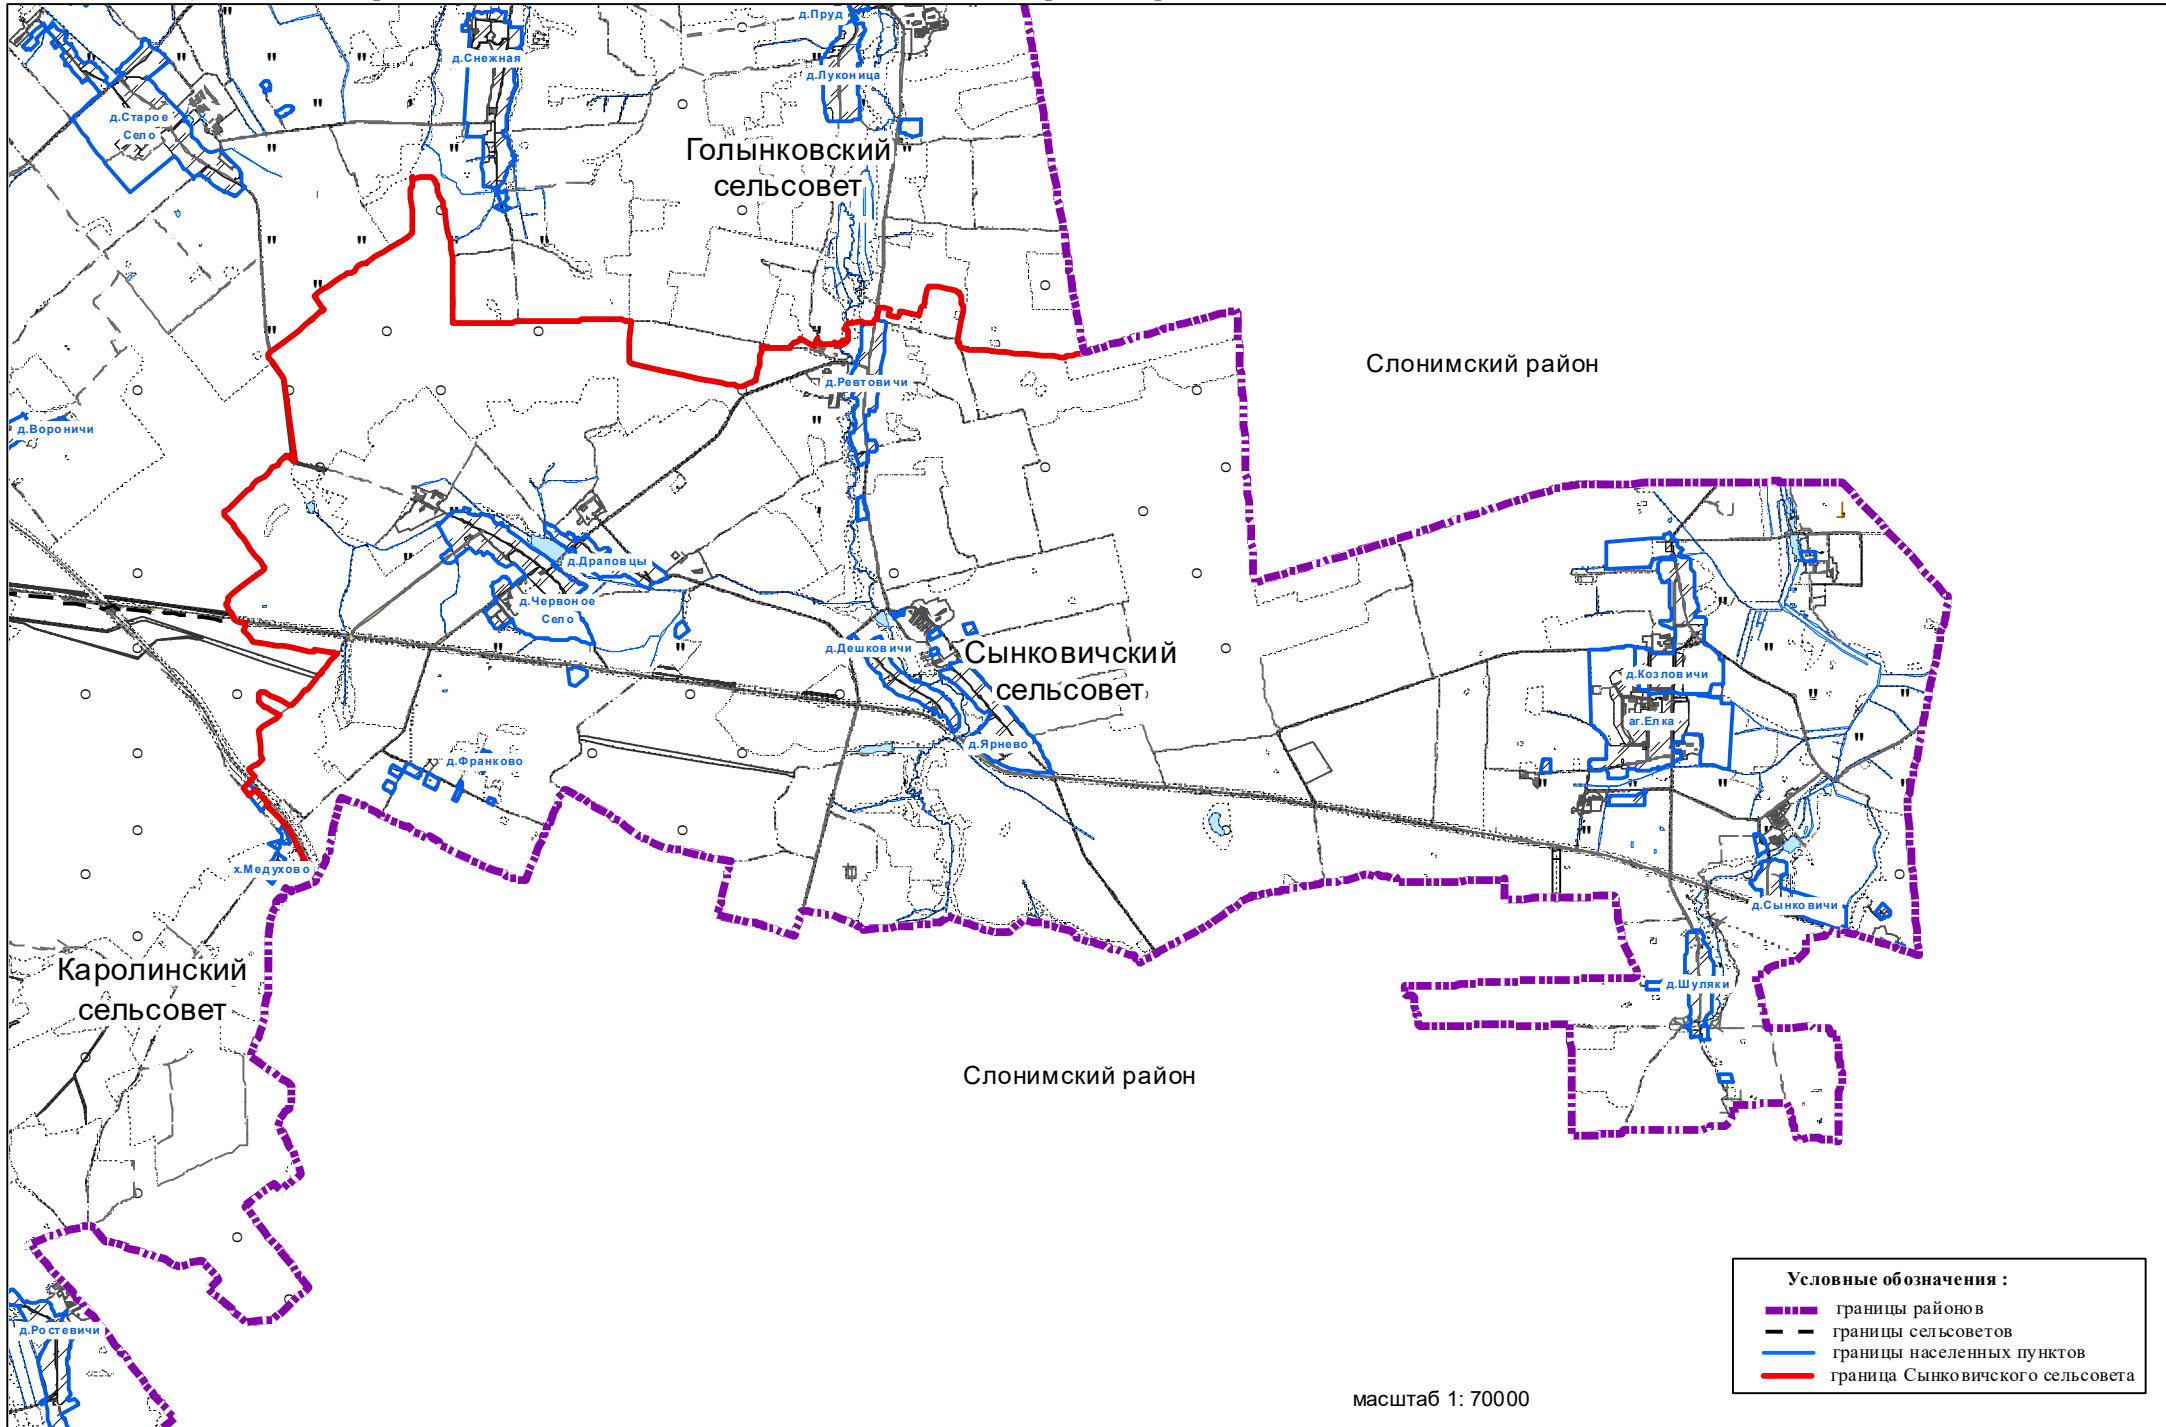

Выкопировка из земельно-кадастрового плана Зельвенского района
(согласование границ Сынковичского сельского Совета Зельвенского района Гродненской области)

- Условные обозначения :
- границы районов
 - - - границы сельсоветов
 - границы населенных пунктов
 - граница Сынковичского сельсовета

масштаб 1: 70000